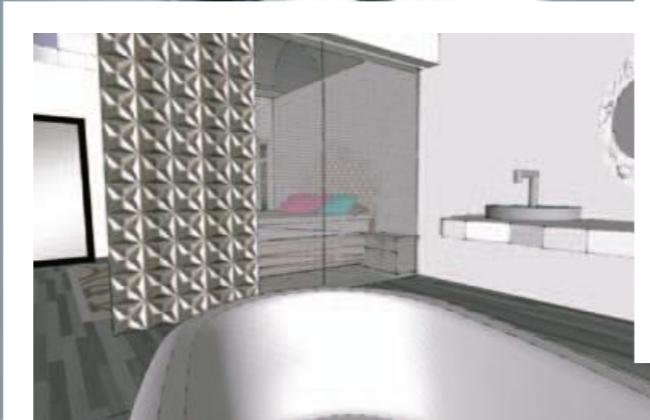

MAISON BIZZOTTO: PROGETTO A 360°

BIZZOTTO: UN TEAM DI ESPERTI DI STILE CHE CREDONO NELL'INNOVAZIONE. COSÌ NASCE LA PASSIONE PER OGNI AMBIENTE DELLA CASA: È UN PROGETTO CON FIRMA IMPORTANTE DI CHI CONOSCE IL VERO LEGNO E SA PROGETTARLO PER LE CASE DI OGGI

BIZZOTTO: A TEAM OF STYLE EXPERTS THAT BELIEVE IN INNOVATION. SO IS BORN THE PASSION FOR EVERY ROOM OF THE HOUSE: IT IS A PROJECT WITH THE IMPORTANT BRAND OF THOSE WHO KNOW WOOD AND KNOW HOW TO SHAPE IT TO SUIT TODAY'S HOMES.