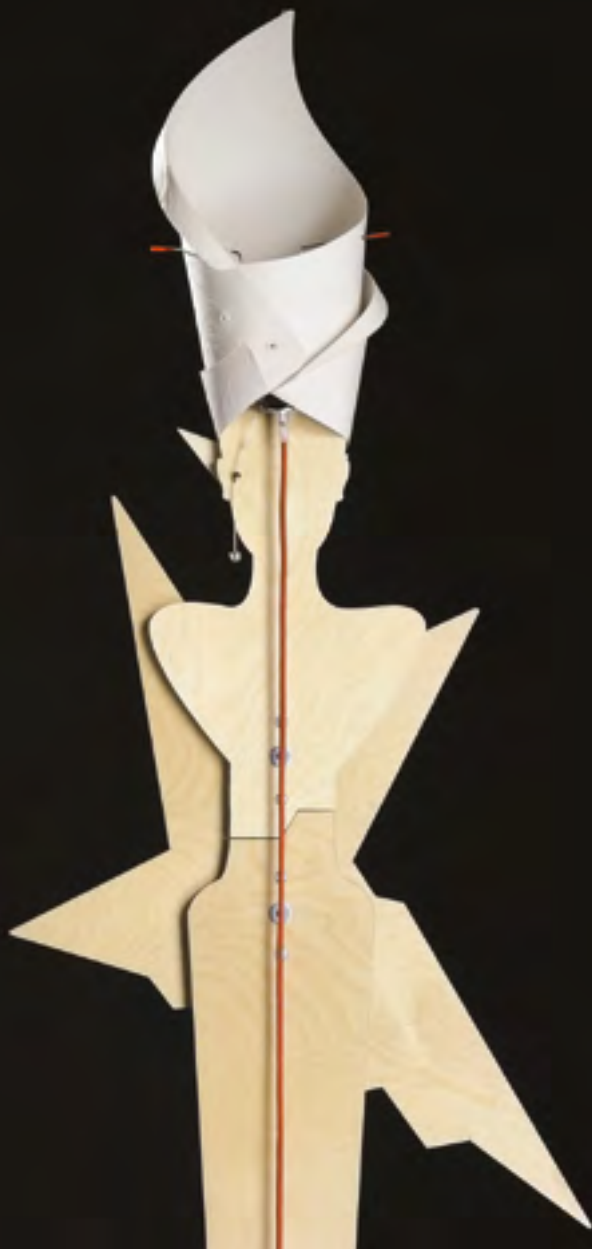

SCHEDA TECNICA LAMPADE DA TERRA:

Materiale	Legno di betulla tagliato al laser
Stampa	Colori con inchiostri ad acqua
Finitura	Vernice lucida trasparente
Paralume	PVC biaccoppiato in tessuto Pongè color Beige
Lampadina	FBT (lampada a risparmio energetico) inclusa 30W E27 220-240V
Lunghezza Cavo	1.700 mm
Colore Cavo	*specifiche modello
Spina	10A

Certificazioni **CE IP20**

Colore Cavo:
Cable Color:

FLOOR LAMP TECHNICAL DATA:

Material	Laser-cutted "Watchful Tree" (Birch)
Print	Color printed using water-ink
Finish	Gloss paint transparent on surface
Lampshade	Synthetic thermoplastic PVC and "Pongè" tissues Beige color
Light Bulb	FBT Energy Saver included 30W E27 220-240V
Cable Length	1.700 mm
Cable Color	*detailed specifications
Plug	10A

Certifications **CE IP20**