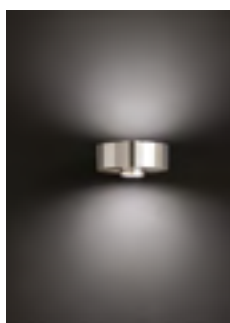

AMY

Cod. 6058 INOX

LED 2 x 8,7W 230V integrated 3.000° K

Base: Stainless Steel

Base Finish Options: Matte White Paint (VBO), Black Micaceous (VNM), Rust-Coloured (VRUG), Copper (RA), Rust (RUG), Galvanized White (ZB), Yellow (ZG), Stainless Steel

Weight and measurements including packaging:

2,5 kg - 390 x 280 x 120 mm

AMY QUADRA

Cod. 6060 INOX

LED 2 x 8,7W 230V integrati 3.000° K

Base: Acciaio INOX

Opzioni Finitura Base: Verniciato Bianco Opaco (VBO), Nero Micaceo (VNM), Ruggine (VRUG), Ramato (RA), Ruggine (RUG), Zincato Bianco (ZB), Zincato Giallo (ZG), INOX

Peso e misure con imballo: 2,5 kg - 390 x 280 x 120 mm