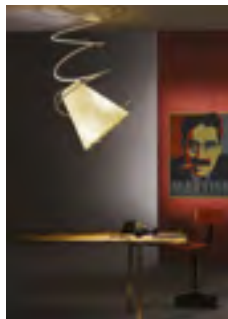

THAY BOU

Cod. 7542 VBO/CBI

1 x 30W E27 220/240V FBT included

Structure: Copper Spiral Tube

Finish: Matte White Painted (VBO)

Finish Options: Matte White Painted (VBO), Micaceous Black (VNM), Copper (RA), Rust-Coloured (VRUG), Galvanized White (ZB)

Particularity: Cone in White Fiberglass (CBI)

Cone Color Options: Bianco (CBI), Brace (CBR), Black (CNE), Copper (CRA), Rosso (CRO)

Weight and measurements including packaging: 10 kg - 800 x 800 x 540 mm

THAY BOU

Cod. 7542 ZB/SBI

1 x 30W E27 220/240V FBT inclusa

Struttura: tubo in rame curvato a spirale

Finitura: Zincata Bianca (ZB)

Opzioni Finitura: Verniciato Bianco Opaco (VBO), Nero Micaceo (VNM), Ruggine (VRUG), Rame (RA), Zincato Bianco (ZB)

Particolarità: Sfera in vetroresina colore bianco (SBI)

Opzioni Colore Sfera: Bianco (SBI), Brace (SBR), Nero (SNE), Rame (SRA), Rosso (SRO)

Peso e misure con imballo: 10 kg - 800 x 800 x 540 mm