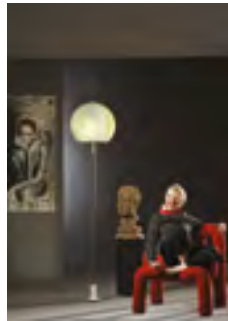

UP AND DOWN

Cod. 7022 VBO/SBI

LED 3 x 8,7W 230V integrati 3.000° K

Lamp: Suspended (Floor-Ceiling Steel Cable)

Finish: Matte White Painted (VBO)

Finish Options: Matte White Painted (VBO), Micaceous Black (VNM), Rust-Coloured (VRUG)

Particularity: Sphere in White Fiberglass (SBI)

Sphere Color Options: Bianco (SBI), Bracce (SBR), Black (SNE), Copper (SRA), Rosso (SRO)

Weight and measurements including packaging: 10 kg - 750 x 560 x 450 mm

UP AND DOWN

Cod. 7022 VNM/SBR

LED 3 x 8,7W 230V integrati 3.000° K

Lampada: Sospesa (cavo d'acciaio pavimento-soffitto)

Finitura: Verniciato Nero Micaceo (VNM)

Opzioni Finitura: Verniciato Bianco Opaco (VBO), Nero Micaceo (VNM), Ruggine (VRUG)

Particolarità: Sfera in vetroresina colore bracce (SBR)

Opzioni Colore Sfera: Bianco (SBI), Bracce (SBR), Nero (SNE), Rame (SRA), Rosso (SRO)

Peso e misure con imballo: 10 kg - 750 x 560 x 450 mm