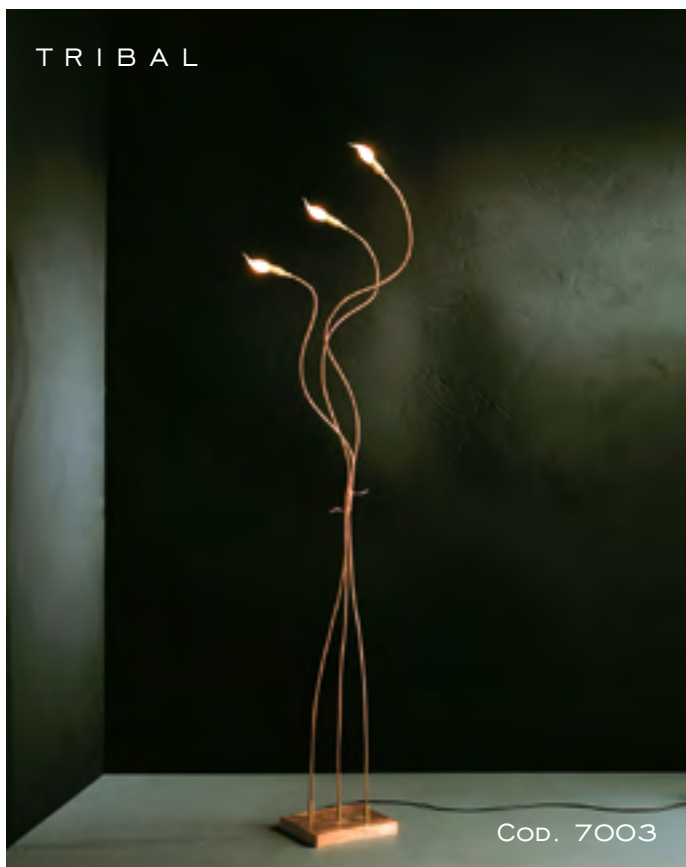

Cod. 7003

3 x 4W E14 230V 3.000° K
Base: Rame
Steli: Rame
Finitura: Rame (RA)
Opzioni: Cromata (CR), Verniciatura Bianca (VBO), Nera Micacea (VNM),
Zincatura Bianca (ZB), Gialla (ZG)
Particolarità: Steli legati
Lampadina: Colpo di vento LED
Peso e misure con imballo: 9,5 kg - 360 x 300 x 2.150 mm
Opzione: Con più steli (max 9)

VILLA RIVOLI