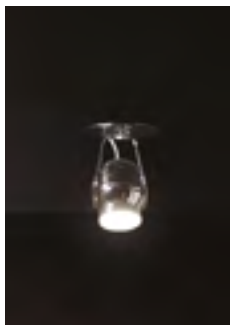

Neurone: Alluminio Cromato (NCR)

Opzione Neurone: Alluminio Cromato (NCR), Ramato (NRA)

Particolarità: Neurone orientabile

Peso e misure con imballo: 2 kg - 210 x 210 x 150 mm

NEU XL 001 SEMI INCASSO

Cod. 7550 NCR/BCR