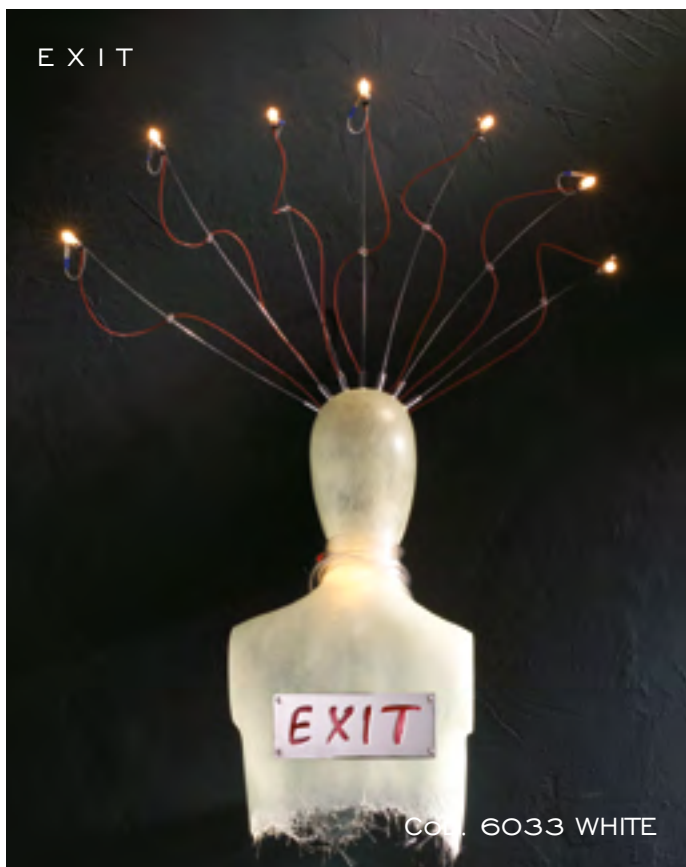

EXIT

Cod. 6033 WHITE

7 x 20W MAX G4 12V
1 x 9W E14 230V RISPARMIO ENERGETICO

CE IP20 CLASSE I

Busto: Resina
Steli: Cromati
Finitura: Naturale
Particolarità: Targa EXIT cromo, Retro illuminata rosso
Trasformatore: Elettronico 230/12V inserito nella base
Lampadina: Alogena e a Risparmio Energetico
Peso e misure con imballo: 5,2 kg - 260 x 1.130 x 450 mm