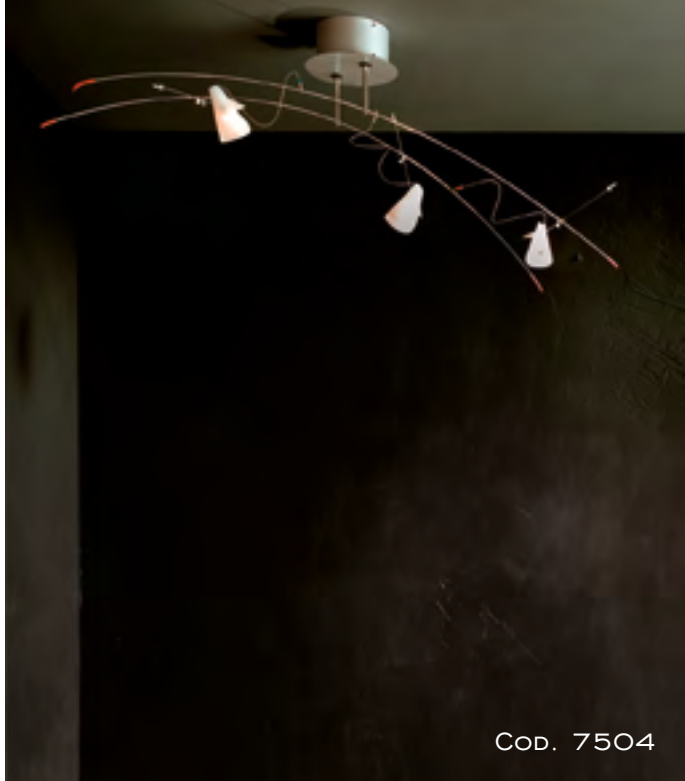

NEKIR

Cod. 7504

3 x 6W ø51 GU5,3 12V AC/DC 3.000° K   **CE IP20 CLASSE I**
Opzione: 4 x 6W Cod. 7541 BIS
Base: Metallo
Steli: Cromati
Finitura: Base verniciata grigia, stelo cromato
Particolarità: Coprilampada in vetro silconico
Alimentatore: Elettronico 230/12V inserito nella base
Lampadina: Dicroica LED
Peso e misure con imballo: 8 kg - 360 x 2.150 x 300 mm