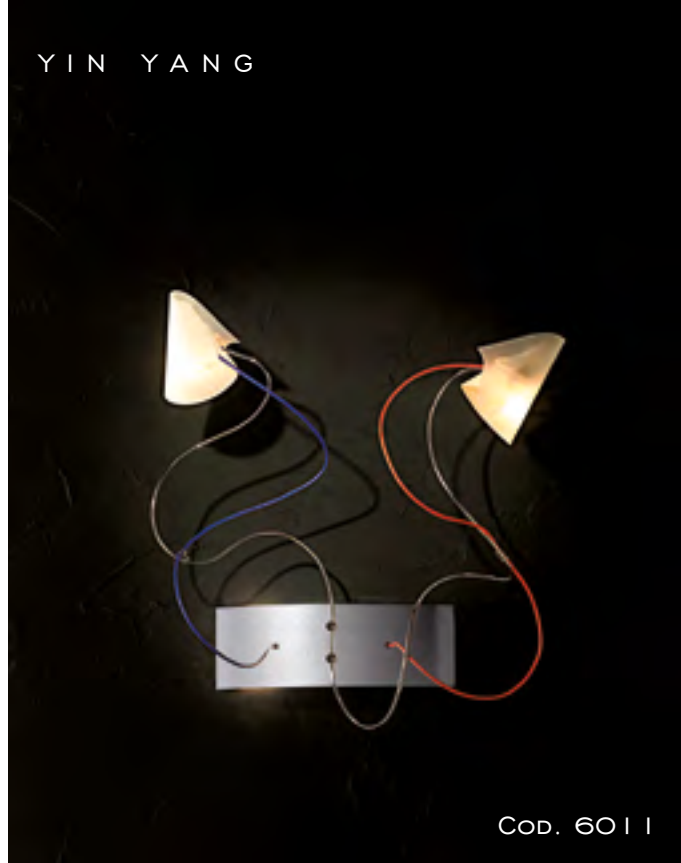

YIN YANG

Cod. 60 I I

2 x 50W MAX 12V GY6,35

Base: Acciaio Inox

Stelo: rame cromato

Finitura: (base) acciaio inox (Frontale) verniciato grigio

Particolarità: Coprilampada in vetro silicone e cavi rosso e blu

Trasformatore: Elettronico 230/12V inserito nella base

Lampadina: Alogena bispina

Peso e misure con imballo: 2,3 kg - 500 x 410 x 250 mm

Opzioni: Cavi trasparenti

SOTTO IL VESTITO WALL

2 x 20W MAX G4 BISPINA 12V

Cod. 6034

2 x 35W MAX GU4 DICROICA Ø35 12V

Base: Metal

Finish: Chrome

Female bust: Acrylic

Detail: Bust coated with unique iridescent films and silicone coating,

Chrystal pendants

Transformer: 230/12V Electronic within the base

Lamp: Double plug-in halogen, dichroic

Weight and Measurements including Packaging: 4 kg - 250 x 410 x 500 mm

EXIT WHITE

7 x 20W MAX G4 12V

Cod. 6033 WHITE

1 x 9W E14 230V ENERGY SAVING

Base: Resin

Stems: Chrome

Finish: Natural

Detail: Chrome plate "exit", rear red light

Transformer: 230/12V Electronic within the base

Lamp: Halogen and energy saving

Weight and Measurements including Packaging: 5,2 kg - 260 x 1.130 x 450 mm

EXIT BLACK

7 x 20W MAX G4 12V

Cod. 6032 BLACK

1 x 9W E14 230V ENERGY SAVING

Base: Resin

Stems: Chrome

Finish: Black

Detail: Chrome plate "exit", rear red light

Transformer: 230/12V Electronic within the base

Lamp: Halogen and energy saving

Weight and Measurements including Packaging: 5,2 kg - 260 x 1.130 x 450 mm

MORAX

1 x 6W 12V AC/DC Ø51 GU5,3 3.000° K

Cod. 6000

Base: Plexiglass

Stems: Chrome

Detail: Its transparence

Transformer: 230/12V Toroidal within the base

Lamp: LED Dichroic

Weight and Measurements including Packaging: 2,5 kg - 320 x 330 x 240 mm

NEXROTH

3 x 6W 12V AC/DC Ø51 GU5,3 3.000° K

Cod. 600 I BIS

Base: Painted Metal + Mirror

Stems: Chrome

Detail: Mirror on the base

Transformer: 230/12V Toroidal within the base

Lamp: LED Dichroic

Weight and Measurements including Packaging: 7 kg - 320 x 1.180 x 140 mm

YIN YANG

2 x 50W MAX 12V GY6,35

Cod. 60 I I

Base: Stainless steel

Stems: Chrome copper

Finish: (base) stainless steel - (Front Panel) grey paint

Detail: Silicone-glass

lampshade, red and blue cables

Transformer: 230/12V Electronic within the base

Lamp: Double plug-in halogen

Weight and Measurements including Packaging: 2,3 kg - 500 x 410 x 250 mm

Options: Transparent cables

ENGLISH