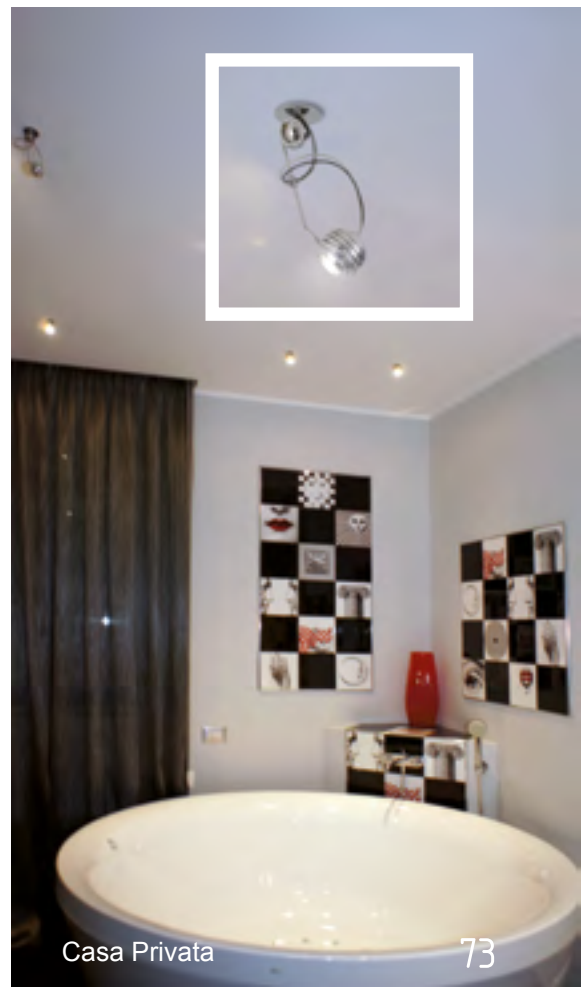

Casa Privata

Casa Privata