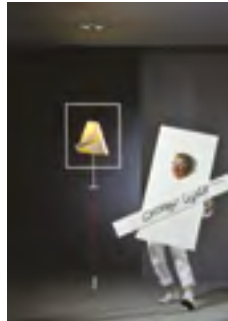

POUSHA

Cod. 7543 VBO

1 x 30W E27 220-240V FBT included

Structure: Painted Metal

Finish: Matte White Painted (VBO)

Finish Options: Matte White Painted (VBO), Micaceous Black (VNM), Rust-Coloured (VRUG)

Particularity: Lampshade in PVC bi-coupled in Beige Fabric Pongè

Weight and measurements including packaging: 6 kg - 800 x 800 x 530 mm

UP AND DOWN

Cod. 7022 VBO/CBI

LED 3 x 8,7W 230V integrati 3.000° K

Lampada: Sospesa (cavo d'acciaio pavimento-soffitto)

Finitura: Verniciato Bianco Opaco (VBO)

Opzioni Finitura: Verniciato Bianco Opaco (VBO), Nero Micaceo (VNM), Ruggine (VRUG)

Particolarità: Cono in vetroresina bianco (CBI)

Opzioni Colore Cono: Bianco (CBI), Bracce (CBR), Nero (CNE), Rame (CRA), Rosso (CRO)

Peso e misure con imballo: 10 kg - 750 x 560 x 450 mm