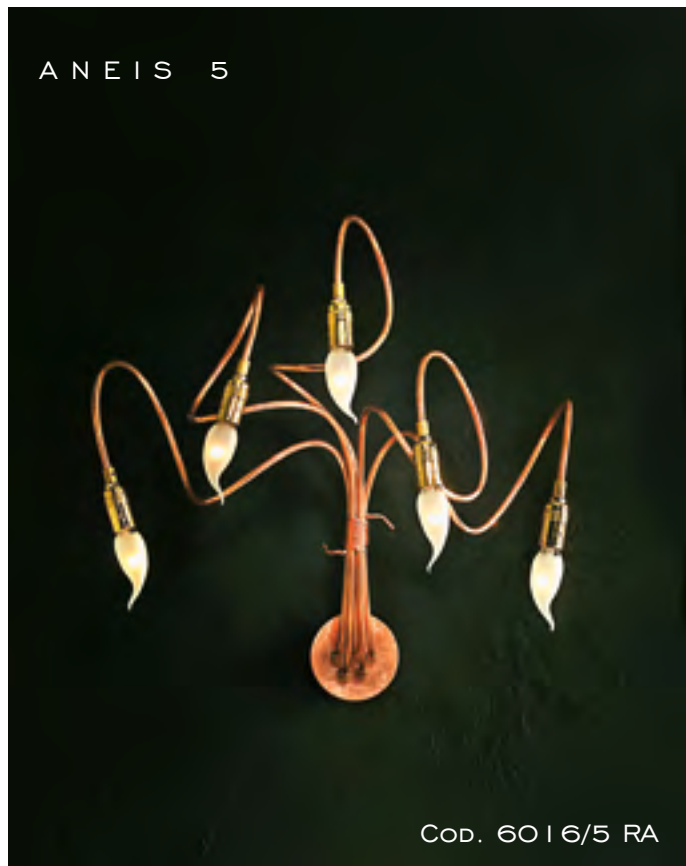

ANEIS 5

Cod. 6016/5 RA

5 x 4W E14 230V 3.000° K
Base: Rame
Steli: Rame
Finitura: Rame
Opzioni: codice 6017/5 Cromo (CR), Verniciatura Bianca (VBO), Nera Micacea (VNM), Zincatura Bianca (ZB) Gialla (ZG)
Particolarità: Steli legati
Lampadina: Colpo di vento LED
Peso e misure con imballo: 3,7 kg - 750 x 450 x 300 mm

CE IP20 CLASSE I