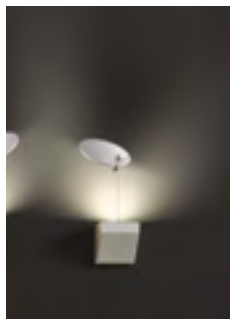

KUKO MIRROR

Cod. 6056 VBO

LED 1 x 13W 230V integrated 3.000° K

Base: Metal Painted Micaceous Black (VNM)

Base Finish Options: Matte White Painted (VBO), Micaceous Black (VNM), Rust-Coloured (VRUG), Coppered (RA), Rust (RUG), Galvanized White (ZB), Galvanized Yellow (ZG)

Particularity: Orientable Acrylic Mirror

Weight and measurements including packaging:

2 kg - 390 x 280 x 120 mm

KUKO COVER

Cod. 6055 RUG

LED 1 x 13W 230V integrato 3.000° K

Base: Metallo Ruggine (RUG)

Opzioni Finitura Base: Verniciato Bianco Opaco (VBO), Nero Micaceo (VNM), Ruggine (VRUG), Ramato (RA), Ruggine (RUG), Zincato bianco (ZB), Zincato Giallo (ZG)

Particolarità: Cover in Vetroresina

Peso e misure con imballo: 2,5 kg - 390 x 280 x 120 mm