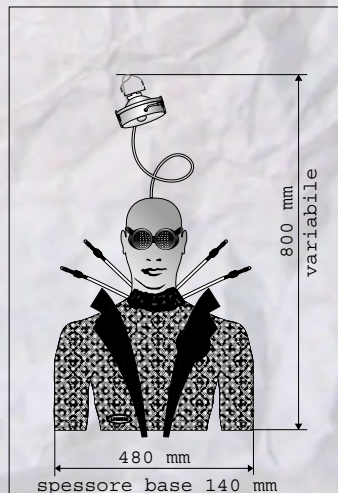

Figura: Alluminio
Finitura: Tessuto Decorato e Applicazioni Varie
Steli: Rame Cromato
Lampadine: nr. 1 Halospot 50W 12V + 4 Bispina 20W G4 12V
LED SMD: Rosso e Blu + 2 LED G4 per gli occhi
Trasformatore e alimentatore elettronico: 230V 12V inseriti nella base
Peso e misure con imballo: 4 Kg - 350 x 260 x 1.130 mm

Figure: Aluminium
Finish: Decorated Fabric and Various Applications
Stems: Chrome Copper
Bulb: no. 1 Halospot 50W 12V + 4 Two-pin 20W G4 12V
LED SMD: Red and Blue +2 G4 LED for the eyes
Electronic transformer and feed supply: 230V 12V in base
Weight and measurements including packaging: 4 Kg - 350 x 260 x 1.130 mm