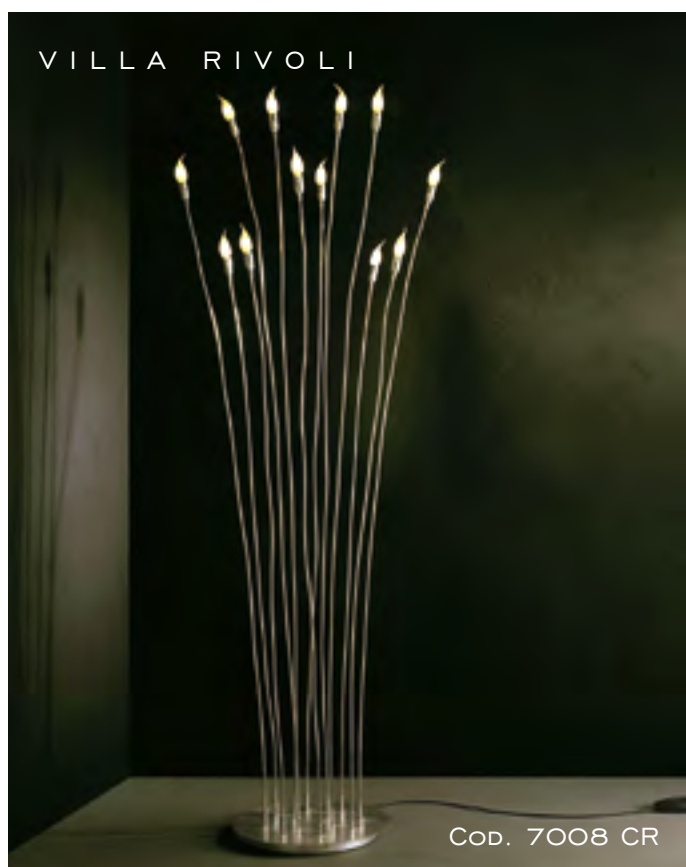

VILLA RIVOLI

Cod. 7008 CR

12 x 4W E14 230V 3.000° K
 Base: Metallo zincato
 Steli: Rame
 Finitura: Cromo (CR)
 Opzioni: Rame (RA), Verniciatura Bianca (VBO), Nera Micacea (VNM),
 Zincatura Bianca (ZB), Gialla (ZG)
 Particolarità: Foglia argento sulla base solo nella versione Cromo (CR)
 Lampadina: Colpo di vento LED
 Peso e misure con imballo: 19 kg - 570 x 550 x 2.300 mm