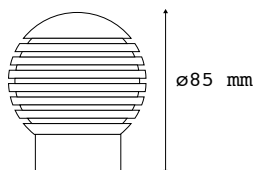

Sfera in alluminio fresata $\varnothing 35\text{mm}$

- CR - Cromata
- RA - Ramata

NEURONE XL:

Sfera in alluminio fresata $\varnothing 85\text{mm}$

- NCR - Cromata
- NRA - Ramata
- NORO - Dorata

LEGENDA LED: