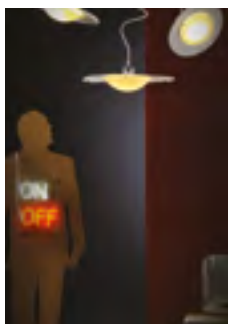

Dischi: Alluminio Verniciato Bianco Opaco (VBO) con Coppa in Vetroresina

Peso e misure con imballo: 12 kg - 800 x 800 x 540 mm

DAISY

Cod. 7547 VBO

LED 4 x 8,7W 230V integrated 3.000°K

Base: Metal Matte White Painted (VBO)