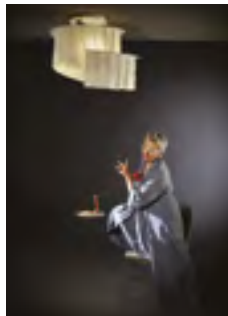

STOLAS

Cod. 7546 VBO/PBE

LED 4 x 8,7W 230V integrated 3.000° K

Structure: Metal Spiral

Finish: Matte White Painted (VBO)

Finish Options: Matte White Painted (VBO), Micaceous Black (VNM), Rust-Coloured (VRUG)

Particularity: Sheets in PVC bi-coupled in beige fabric Pongè

Weight and measurements including packaging: 10 kg - 800 x 800 x 540 mm

STOLAS

Cod. 7546 VBO/PRA

LED 4 x 8,7W 230V integrati 3.000° K

Struttura: Spirale in metallo

Finitura: Verniciato Bianco Opaco (VBO)

Opzioni Finitura: Verniciato Bianco Opaco (VBO), Nero Micaceo (VNM), Ruggine (VRUG)

Particolarità: fogli in PVC colore rame

Peso e misure con imballo: 10 kg - 800 x 800 x 540 mm