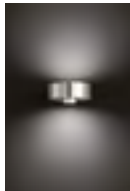

35

KUKO MIRROR
6056 VNM

36

AMY COVER
6059 INOX

36

AMY
6058 INOX

37

AMY QUADRA COVER
6061 INOX