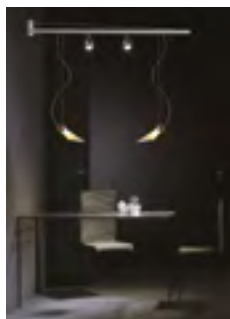

STICK CUSTOM

Cod. 6068 VBO

Struttura: Alluminio Verniciato Bianco Opaco (VBO)
Opzioni Finitura: Verniciato Bianco Opaco (VBO), Nero Micaceo (VNM), Ruggine (VRUG)
Misura asta standard: 1.400 mm
Composizione:
Esempio Corpi illuminanti di riferimento:
Neu XL 01 - Neu XLS 01 Cover - Neu XLS 001 - Ciklope
Peso e misure con imballo: 2 kg - 320 x 1.180 x 140 mm