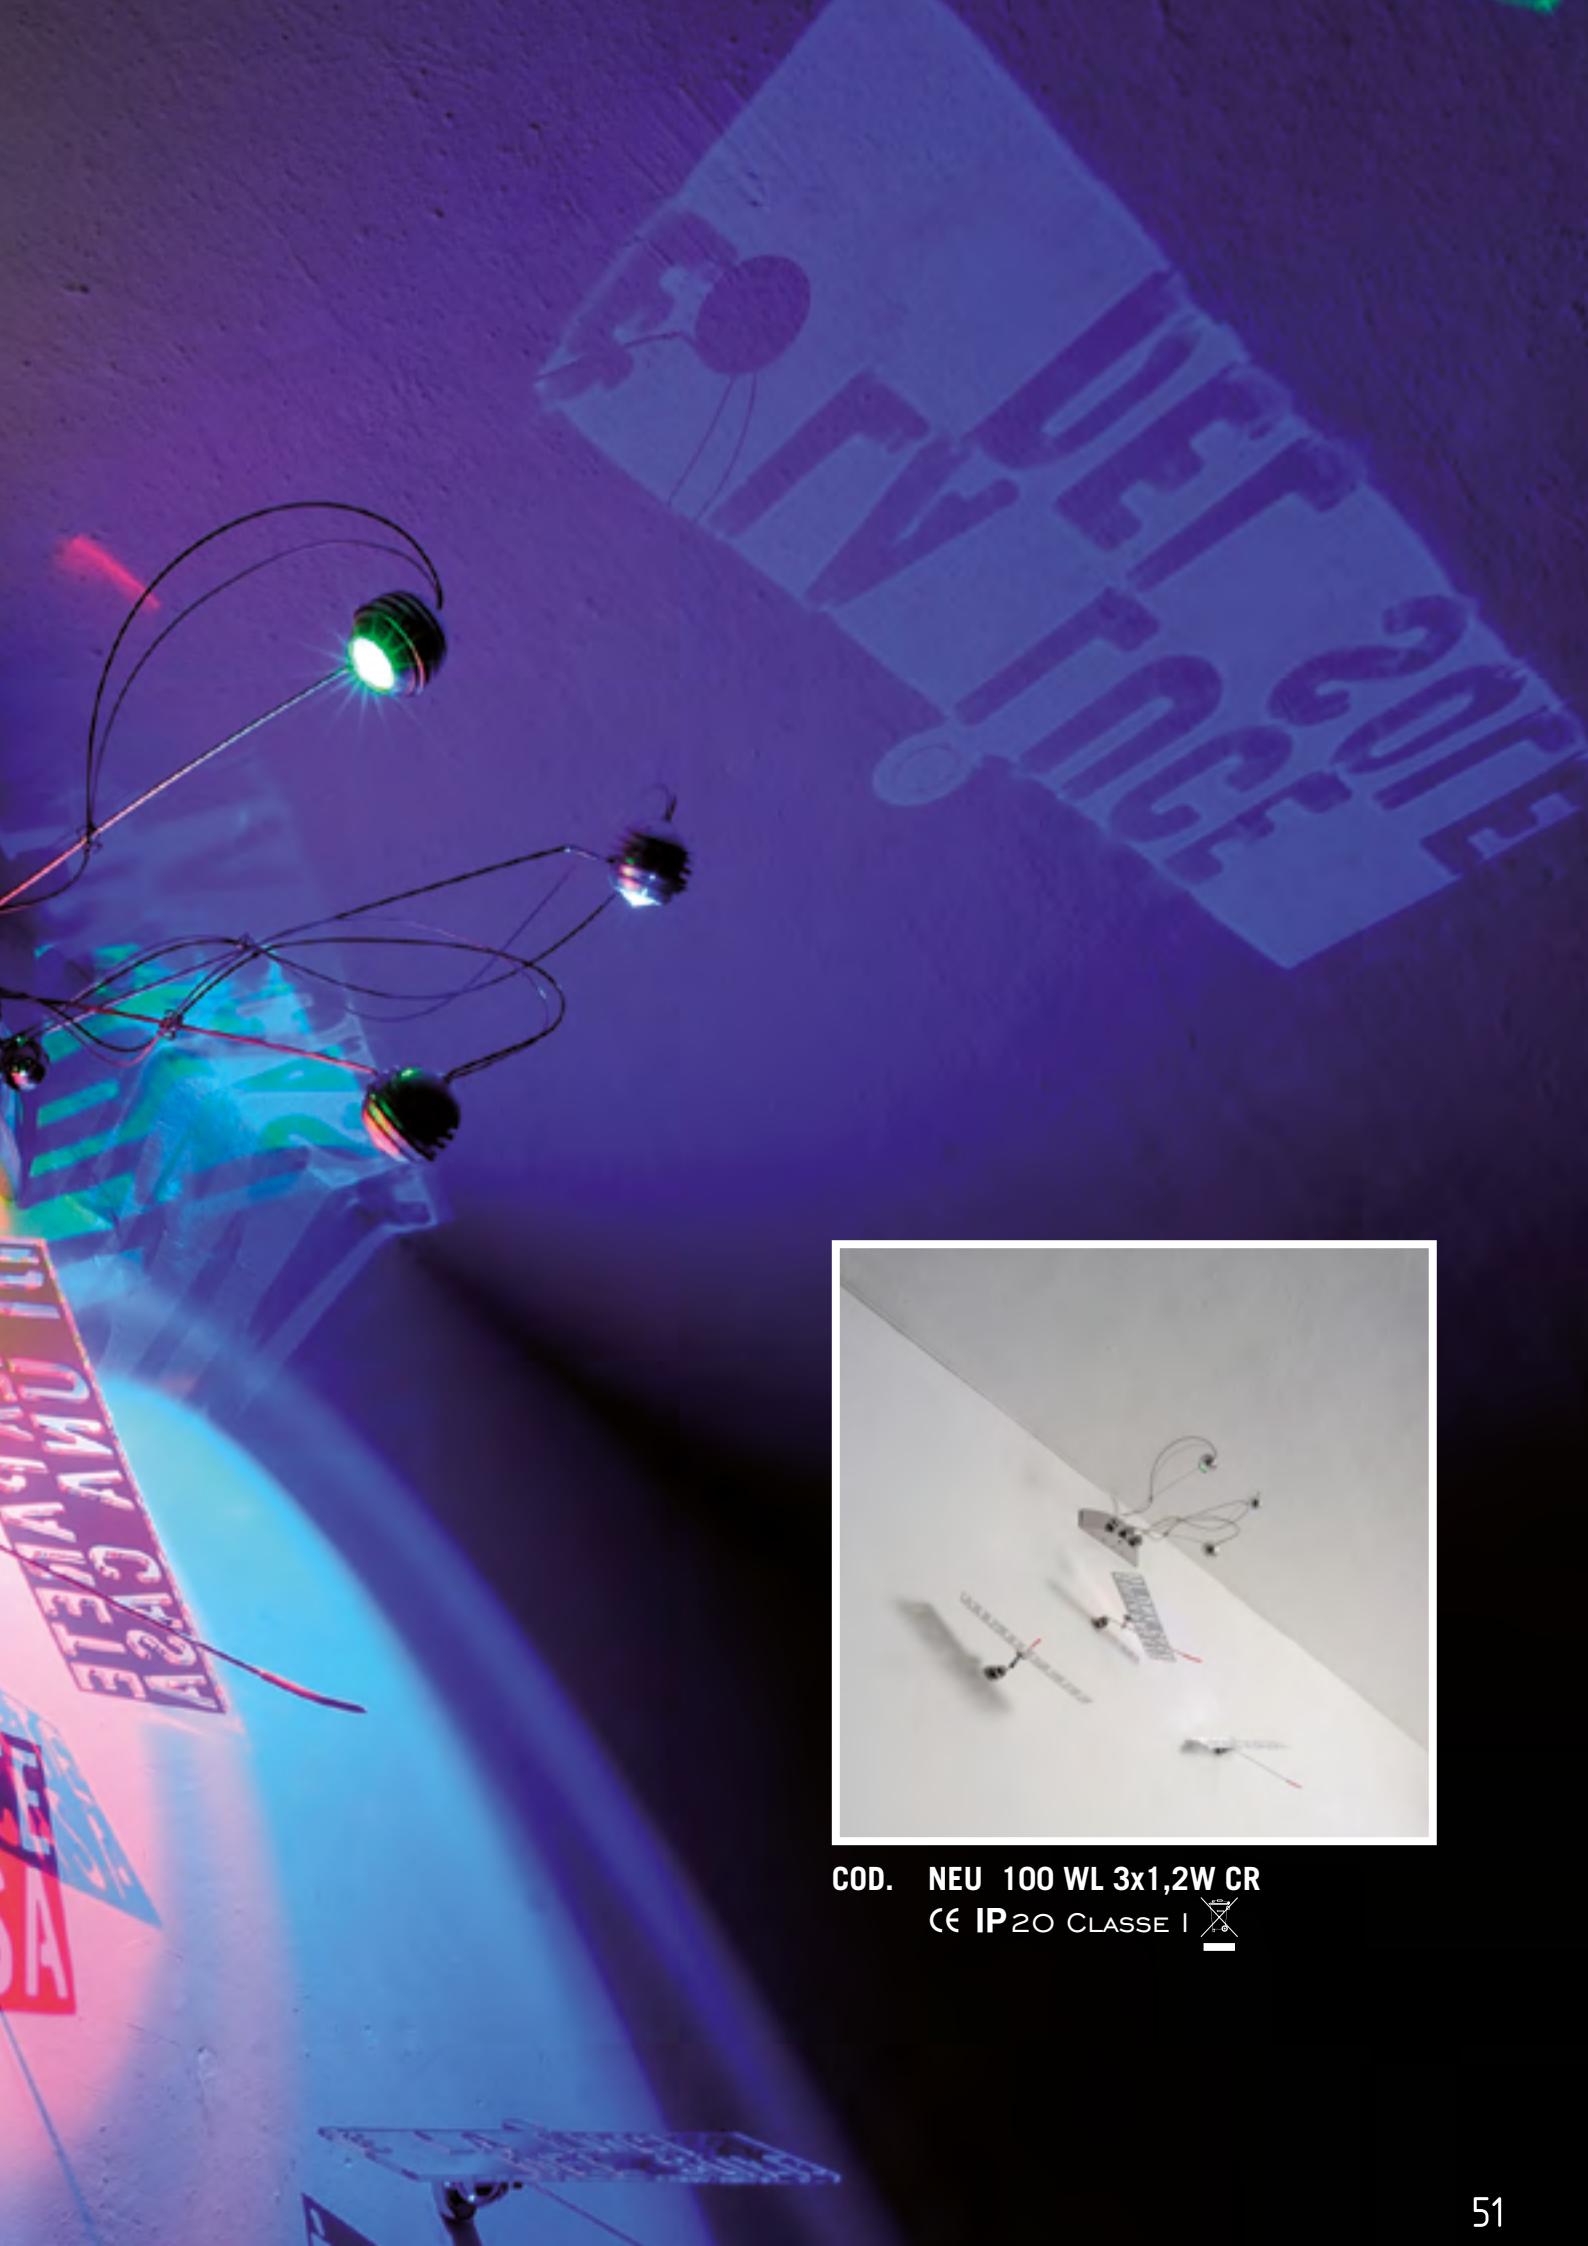

COD. NEU 100 WL 3x1,2W CR
CE IP 20 CLASSE I