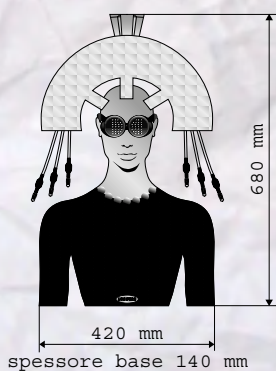

AX 001

Figura: Alluminio
Finitura: Pellicola Iridescente + Mosaico Sintetico Cromato
Steli: Rame Cromato
Lampadine: nr. 1 Dicroica Blu 50W 12V + 6 Bispina 10W G4 12V
LED SMD: Verdi + 2 LED G4 per gli occhi
Trasformatore e alimentatore elettronico: 230V 12V inseriti nella base
Peso e misure con imballo: 4 Kg - 350 x 260 x 1.130 mm

Figure: Aluminium
Finish: Iridescent Film + Chrome Synthetic Mosaic
Stem: Chrome Copper
Bulb: no.1 Blue Dichroic 50W 12V + 6 Two-pin 10W G4 12V
LED SMD: Green + 2 G4 LED for the eyes
Electronic transformer and feed supply: 230V 12V in base
Weight and measurements including packaging: 4 Kg - 350 x 260 x 1.130 mm

AX 002

Figura: Alluminio
Finitura: Quash Nero + Mosaico Sintetico Dorato
Steli: Flessibili in ottone cromati
Lampadine: nr. 2 Halospot 50W 12V
LED SMD: Blu + 2 LED G4 per gli occhi
Trasformatore e alimentatore elettronico: 230V 12V inseriti nella base
Peso e misure con imballo: 4 Kg - 350 x 260 x 1.130 mm

Figure: Aluminium
Finish: Black Quash + Gold Synthetic Mosaic
Stem: Flexible Chrome
Bulb: no. 2 Halospot 50W 12V
LED SMD: Blue + 2 G4 LED for the eyes
Electronic transformer and feed supply: 230V 12V in base
Weight and measurements including packaging: 4 Kg - 350 x 260 x 1.130 mm