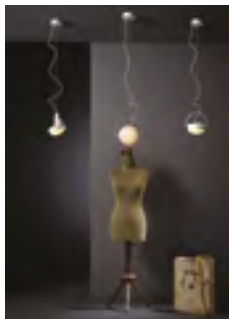

CIKLOPE

Cod. 7552 VBO

LED 1 x 13W integrated 230V 3.000° K

Base: Matte White Painted Metal (VBO)

Finish Options: Matte White Painted (VBO), Black Micaceous (VNM), Rust-Coloured (VRUG), Copper (RA), Galvanized White (ZB), Yellow (ZG)

Details: Adjustable

Weight and measurements including packaging: 3 kg - 660 x 200 x 200 mm

GOODBYE

Cod. 6067 BCR

LED 1 x 13W integrato 230V 3.000° K

Base: Metallo Cromato (BCR)

Opzioni Finitura Base: Cromo (BCR), Verniciato Bianco Opaco (BVBO), Nero Micaceo (BVNM), Ruggine (BVRUG), Ramata (BRA), Ruggine (BRUG), Zincato Bianco (BZB), Giallo (BZG)

Particolarità: Mano in vetroresina

Peso e misure con imballo: 3 kg - 660 x 200 x 200 mm