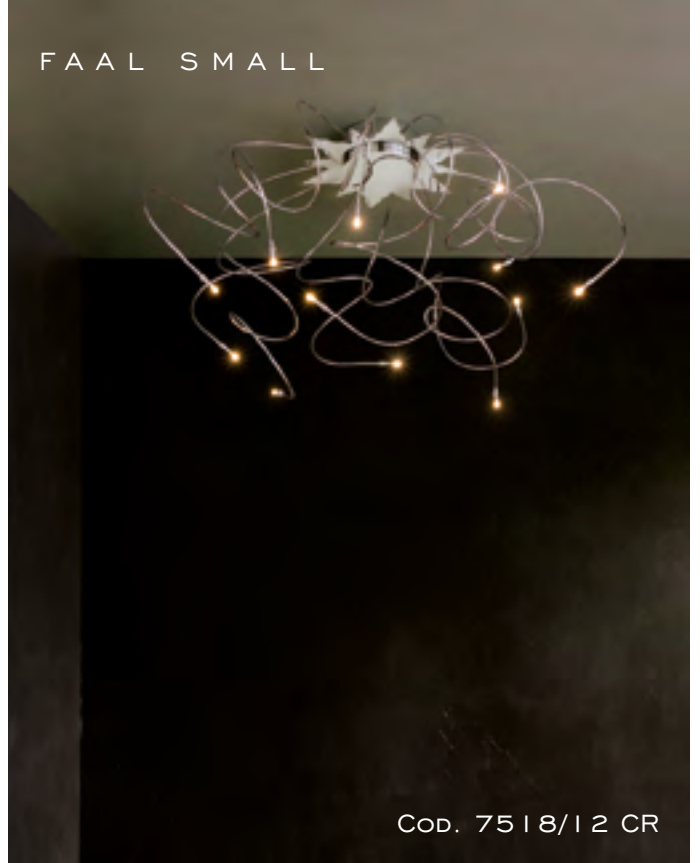

FAAL SMALL

Cod. 7518/12 CR

12 x 1,3W G4 12V AC/DC 3.000° K IP20 CLASSE I
Base: Metallo
Stelo: Rame
Finitura: Cromo (CR)
Opzioni: Verniciatura Bianca (VBO) Nera Micacea (VNM), Zincatura Bianca (ZB), Gialla (ZG)
Particolarità: Disco centrale cromato e steli modellabili
Alimentatore: Elettronico 230/12V inserito nella base
Lampadina: Bispina LED
Peso e misure con imballo: 11 kg - 750 x 560 x 460 mm
Opzioni: Con meno steli