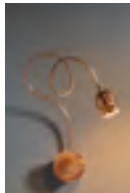

27

NEU XL AN 1
6064 NRA/BRA