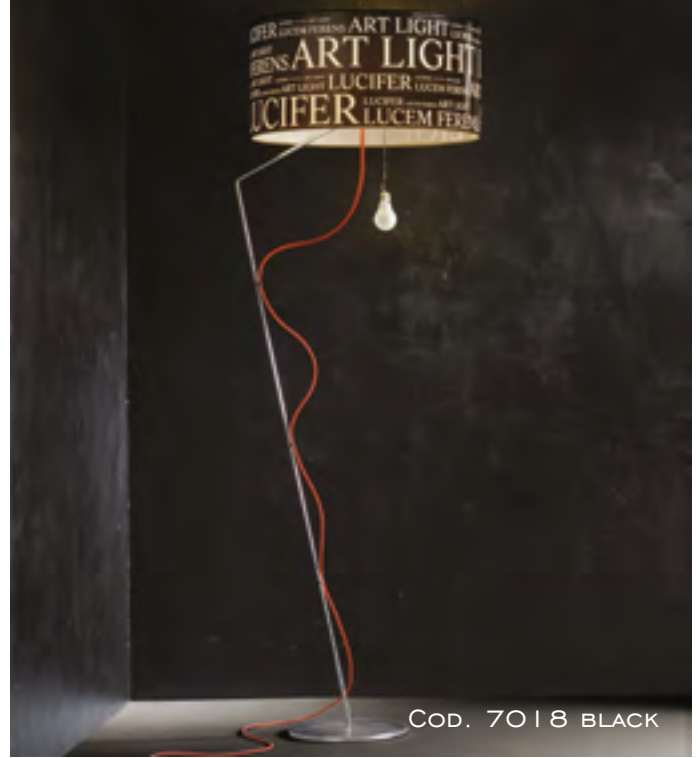

LUCEM FERENS BLACK

Cod. 7018 BLACK

1 x 30W E27 FBT 220/240V
Base: Metallo spazzolato cromato
Stelo: Metallo cromato
Paralume: Bianco Serigrafato
Opzione: Bianco
Lampadina: FBT Risparmio Energetico
Peso e misure con imballo: 10 Kg [(360 x 470 x 2.150 mm) + (800 x 800 x 520 mm)]

CE IP20

ENGLISH

LUCEM FERENS WHITE

1 x 30W E27 FBT 220/240V Cod. 7017 WHITE
Base: Copper
Base: Brushed metal chrome
Stem: Chrome metal
Shade: White silk-screen printed
Option: Black
Bulb: FBT Energy Saving
Weight and measurements including packaging:
10 Kg [(360 x 470 x 2.150 mm) + (800 x 800 x 520 mm)]

LUCEM FERENS BLACK

1 x 30W E27 FBT 220/240V Cod. 7018 BLACK
Base: Copper
Base: Brushed metal chrome
Stem: Chrome metal
Shade: White silk-screen printed
Option: White
Bulb: FBT Energy Saving
Weight and measurements including packaging:
10 Kg [(360 x 470 x 2.150 mm) + (800 x 800 x 520 mm)]