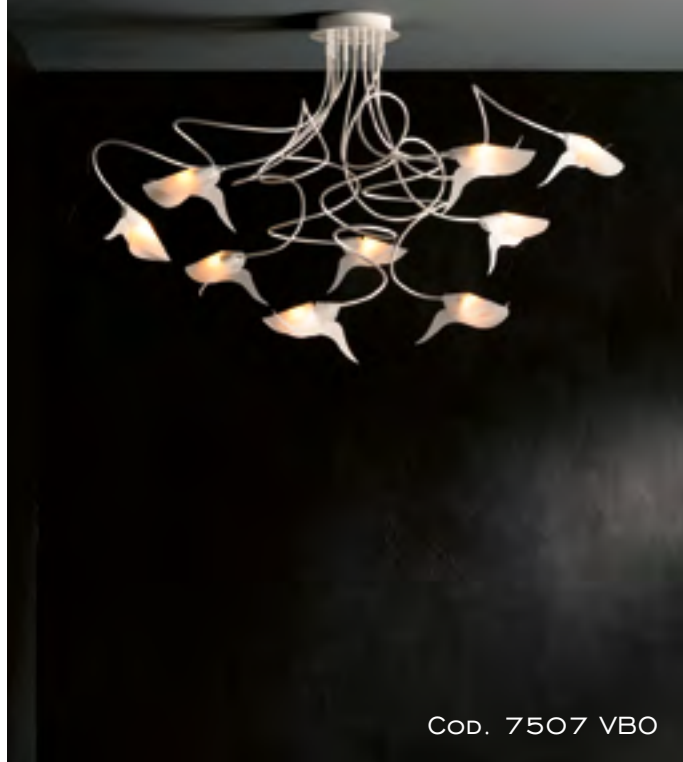

CINCIALLEGRE

Cod. 7507 VBO

9 x 4W E14 230V 3.000° K

CE IP20 CLASSE I

Base: Metallo
Stelo: Rame

Finitura: Base e steli verniciati bianchi (VBO)
Opzioni: Cromo (CR), Rame (RA), Verniciatura Nera Micacea (VNM),
Zincatura Bianca (ZB) Gialla (ZG)
Particolarità: Steli modellabili
Lampadina: Colpo di vento LED
Peso e misure con imballo: 7,5 kg - 560 x 460 x 750 mm
Opzioni: Con più steli

ENGLISH

ZOT

1 150W MAX R7s 230V

Cod. 7510

Base: Grey paint aluminium

Stem: Chrome

Detail: Transparent cables and chromium plated collar, it turns on itself

Lamp: Linear short halogen

Weight and Measurements including Packaging: 1.7 kg - ø155 x 1.110 mm

ZOT 2

2 x 150W MAX R7s 230V

Cod. 7511

Base: Grey paint aluminium

Stems: Chrome

Detail: Transparent cables and chromium plated collar, they each spin independently

Lamp: Linear short halogen

Weight and Measurements including Packaging: 2.7 kg - 1.130 x 460 x 120 mm

TOQUÌ ZB

12 x 4W E14 230V 3.000° K

Cod. 7519 ZB

Base: Metal

Stem: Copper

Finish: Galvanized White (ZB)

Options: Chrome (CR), White Paint (VB) Black Micaceous (VNM),

Galvanized Yellow (ZG)

Detail: Mouldable stems and crystal pendants

Lamp: LED Gust of wind

Weight and Measurements including Packaging: 10 kg - 480 x 490 x 1.150 mm

TOQUÌ VNM

12 x 4W E14 230V 3.000° K

Cod. 7519 VNM

Base: Metal

Stem: Copper

Finish: Painted Black Micaceous (VNM)

Options: Chrome (CR), White Paint (VB), Galvanized White (ZB), Yellow (ZG)

Detail: Mouldable stems and crystal pendants

Lamp: LED Gust of wind

Weight and Measurements including Packaging: 10 kg - 480 x 490 x 1.150 mm

CINCIALLEGRE CR

9 x 4W E14 230V 3.000° K

Cod. 7507 CR

Base: Metal

Stem: Copper

Finish: Gray painted base and chrome stems

Options: Copper (RA), White Paint (VB), Black Micaceous (VNM),

Galvanized White (ZB), Yellow (ZG)

Detail: Mouldable stems

Lamp: LED Gust of wind

Weight and Measurements including Packaging: 7.5 kg - 560 x 460 x 750 mm

Options: More stems

CINCIALLEGRE VBO

9 x 4W E14 230V 3.000° K

Cod. 7507 VBO

Base: Metal

Stems: Copper

Finish: White painted base and stems

Options: Chrome (CR) Copper (RA), Black Paint Micaceous (VNM),

Galvanized White (ZB), Yellow (ZG)

Detail: Mouldable stems

Lamp: LED Gust of wind

Weight and Measurements including Packaging: 7.5 kg - 560 x 460 x 750 mm

Options: More stems