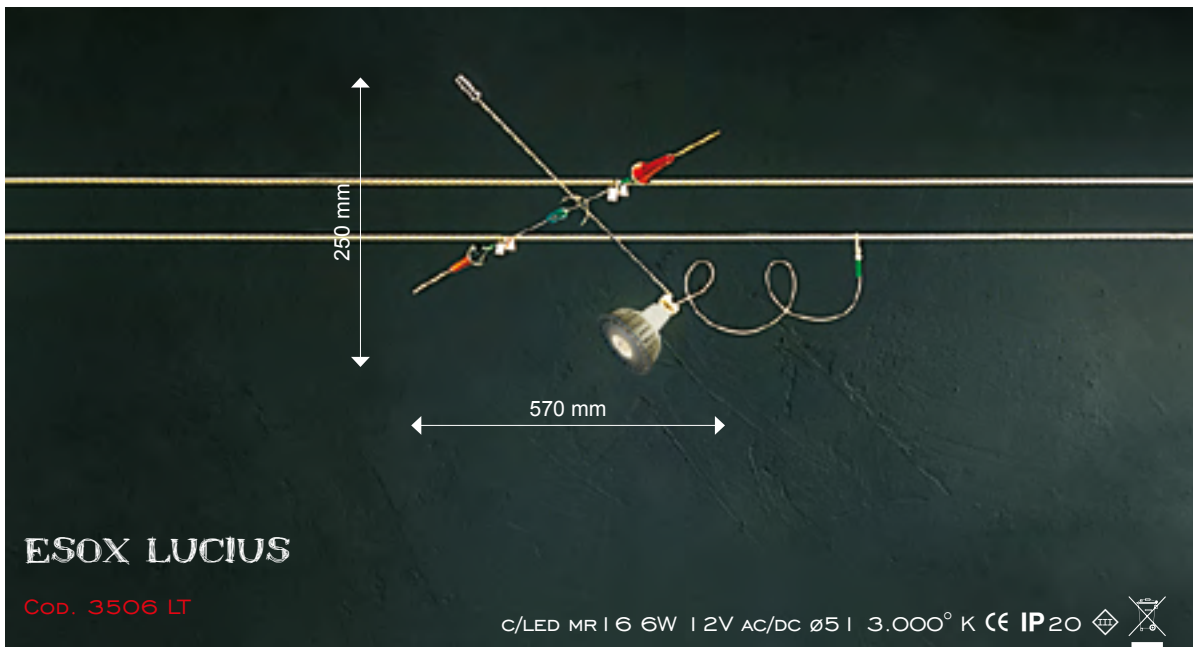

LOW VOLTAGE SYSTEM CABLES | 2V