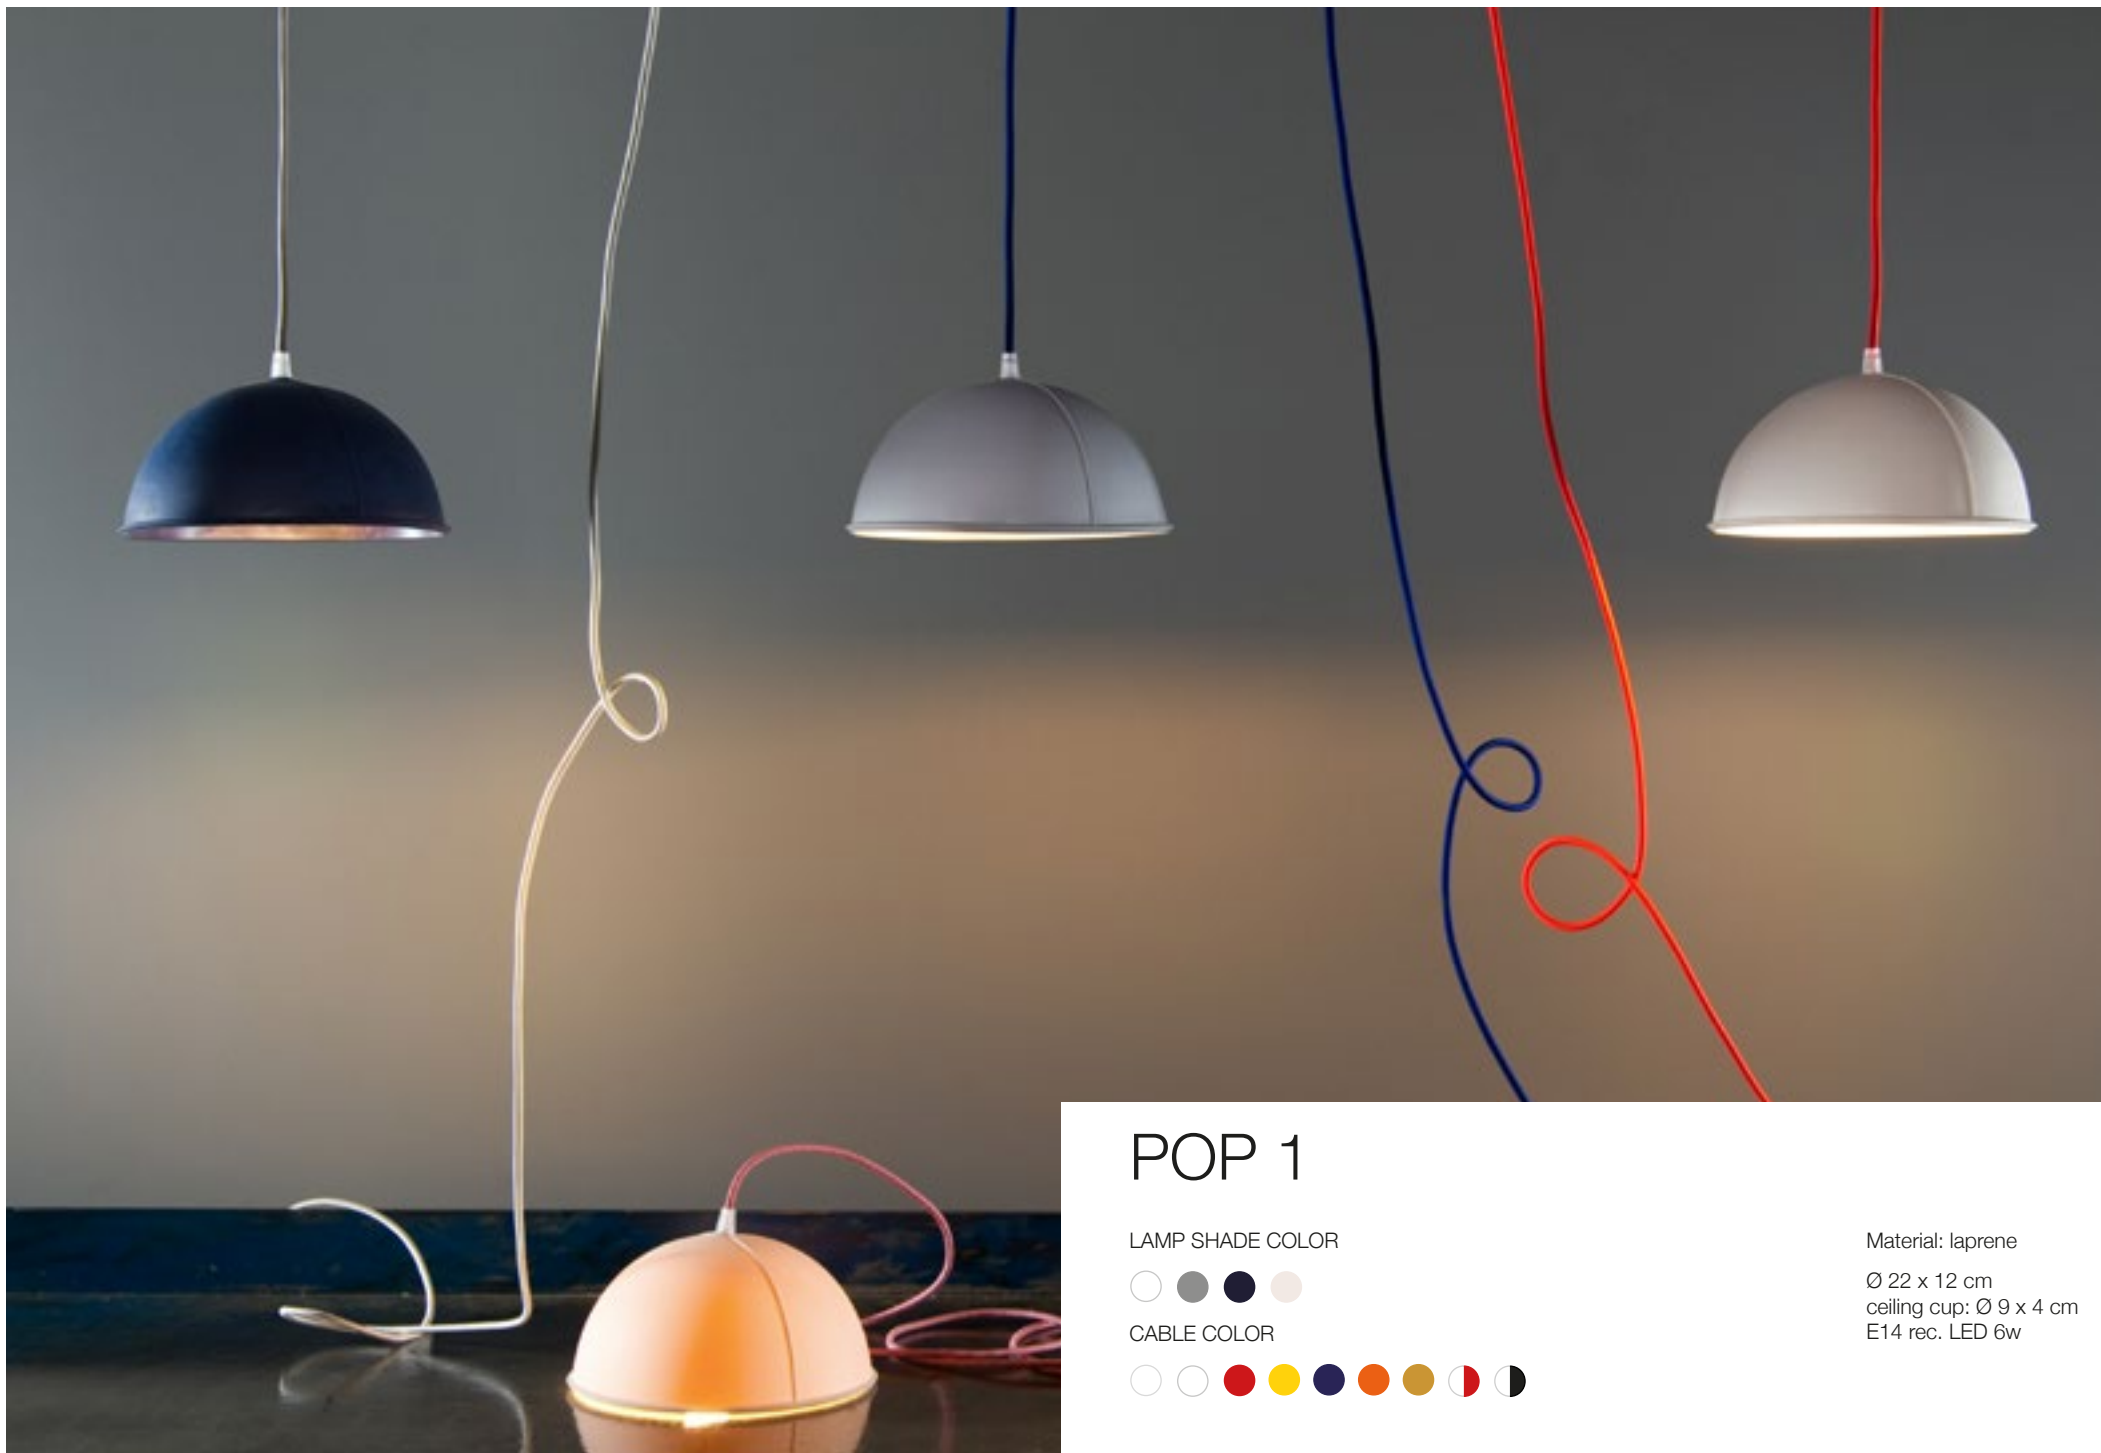

Ø 12 x 17,5 cm
flexible stem: 50 cm
cup: Ø 12 x 4,5 cm
E14 rec. LED 6w

JAZZ A STRIPE

LAMP SHADE COLOR

BASE/STEM COVER COLOR

Material: laprene, steel,
nylon, nebulite (fiberglass)
100% wool

Ø 29 x 31 cm
flexible stem: 50 cm
cup: Ø 12 x 4,5 cm
E14 rec. LED 6w

Material: laprene

Ø 11,5 x 24 cm
ceiling cup: Ø 9 x 4 cm
E14 rec. LED 6w

CANDLE 2

LAMP SHADE COLOR

CABLE COLOR

Material: laprene

Ø 21,5 x 19 cm
ceiling cup: Ø 9 x 4 cm
E14 rec. LED 6w

POP 1

LAMP SHADE COLOR

CABLE COLOR

Material: laprene

Ø 22 x 12 cm
ceiling cup: Ø 9 x 4 cm
E14 rec. LED 6w

POP 2

LAMP SHADE COLOR

CABLE COLOR

Material: laprene