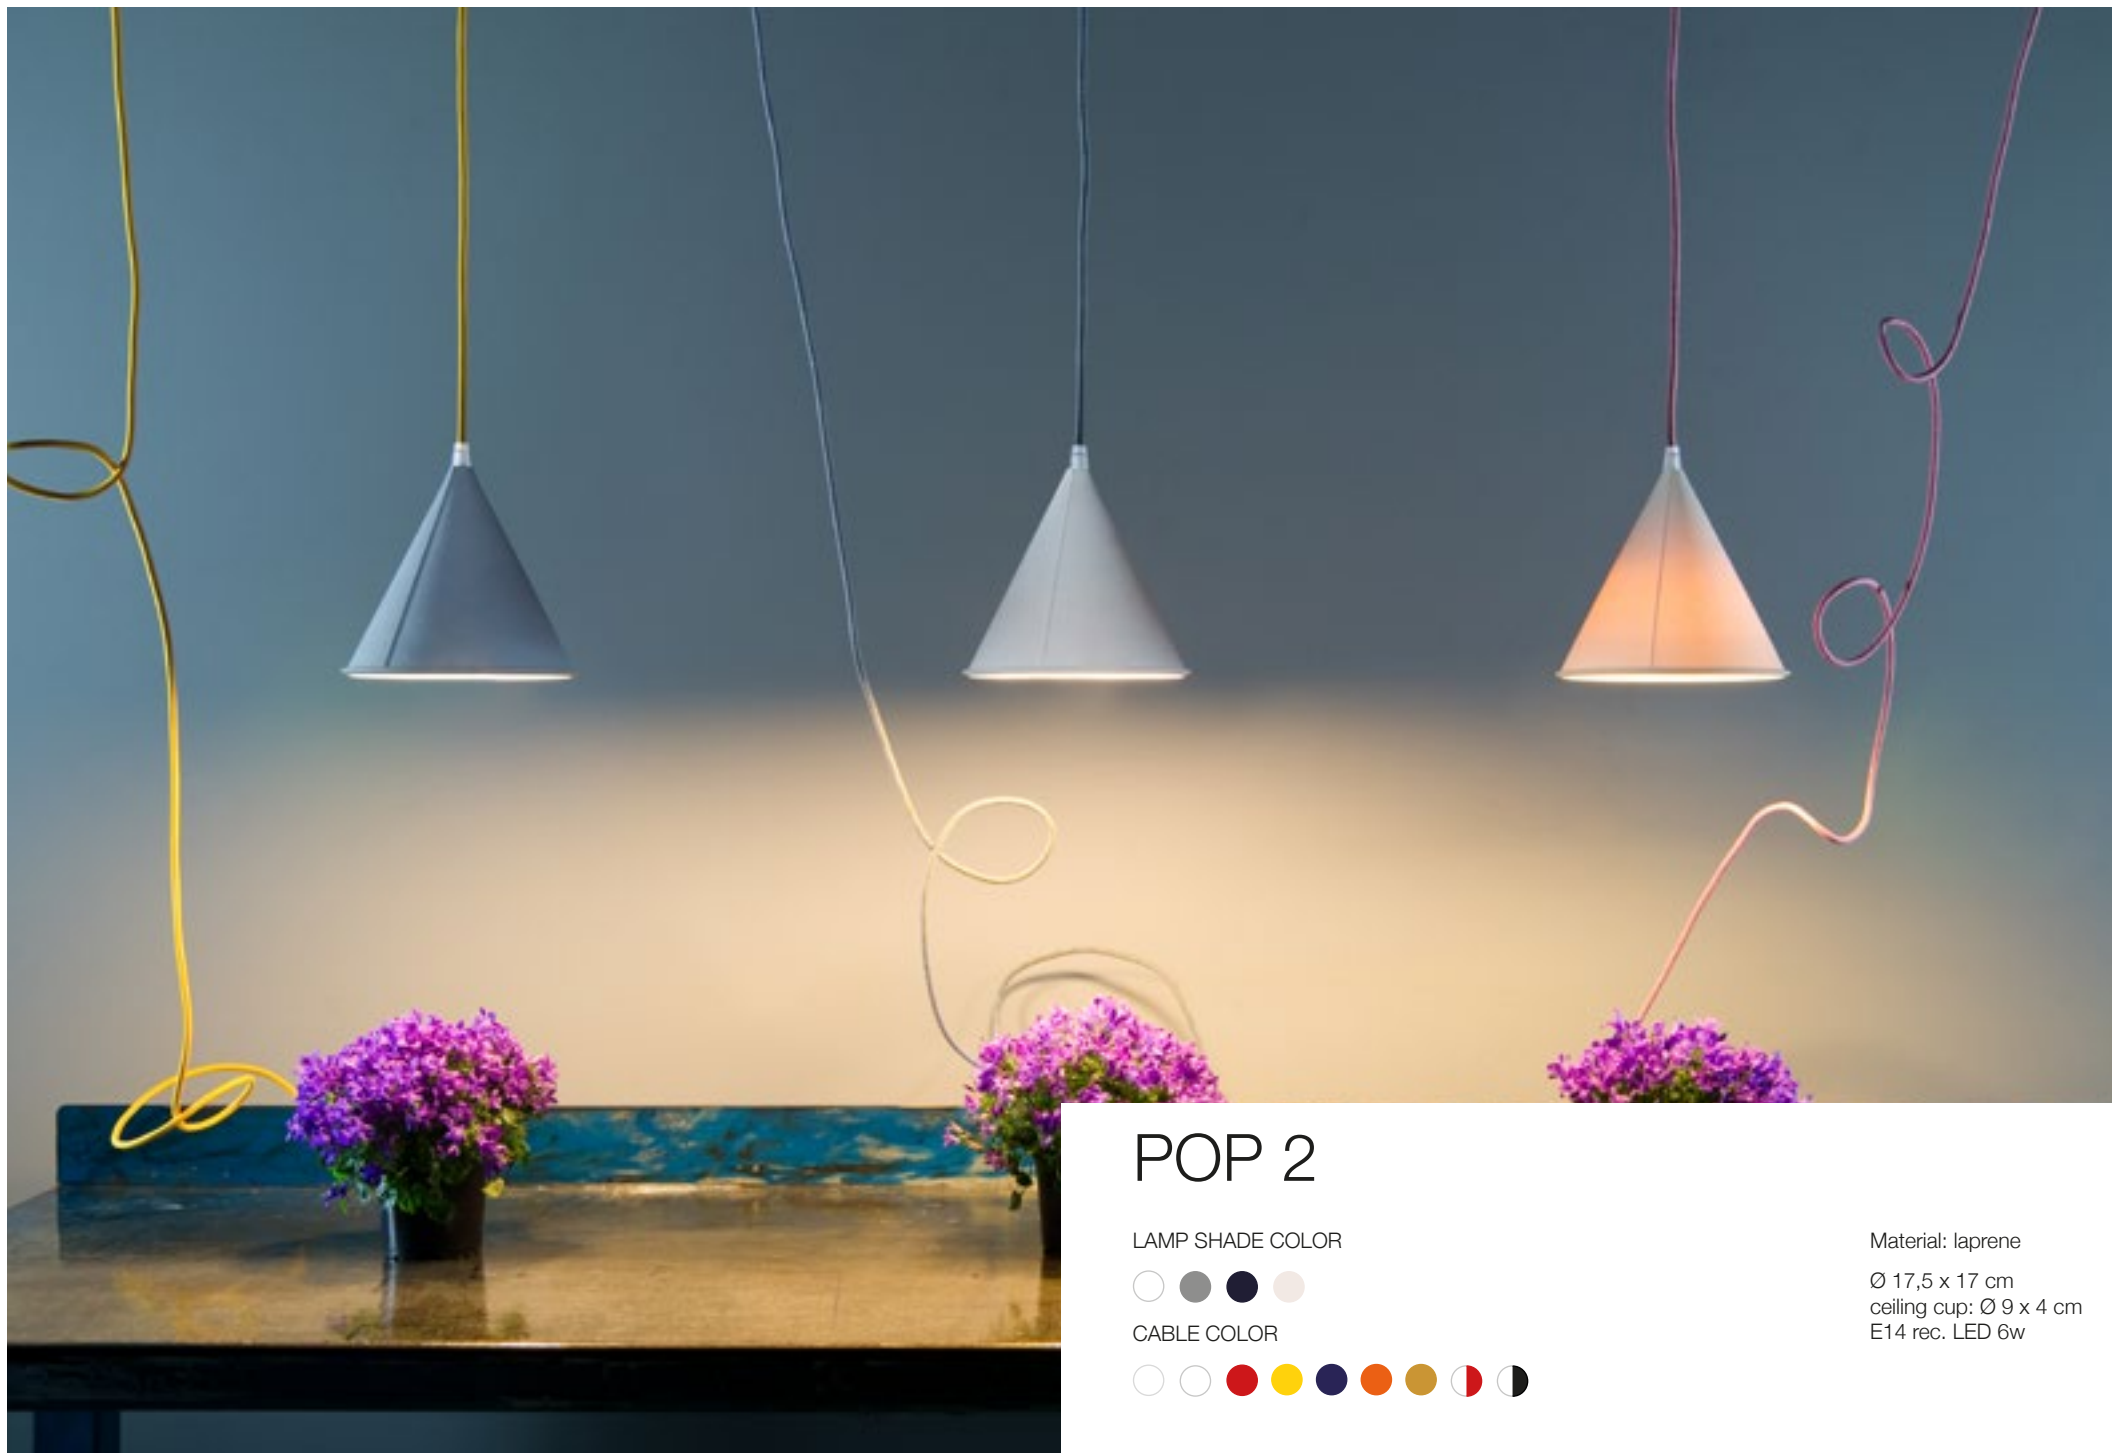

LAMP SHADE COLOR

CABLE COLOR

Material: laprene

Ø 22 x 12 cm
ceiling cup: Ø 9 x 4 cm
E14 rec. LED 6w

POP 2

LAMP SHADE COLOR

CABLE COLOR

Material: laprene