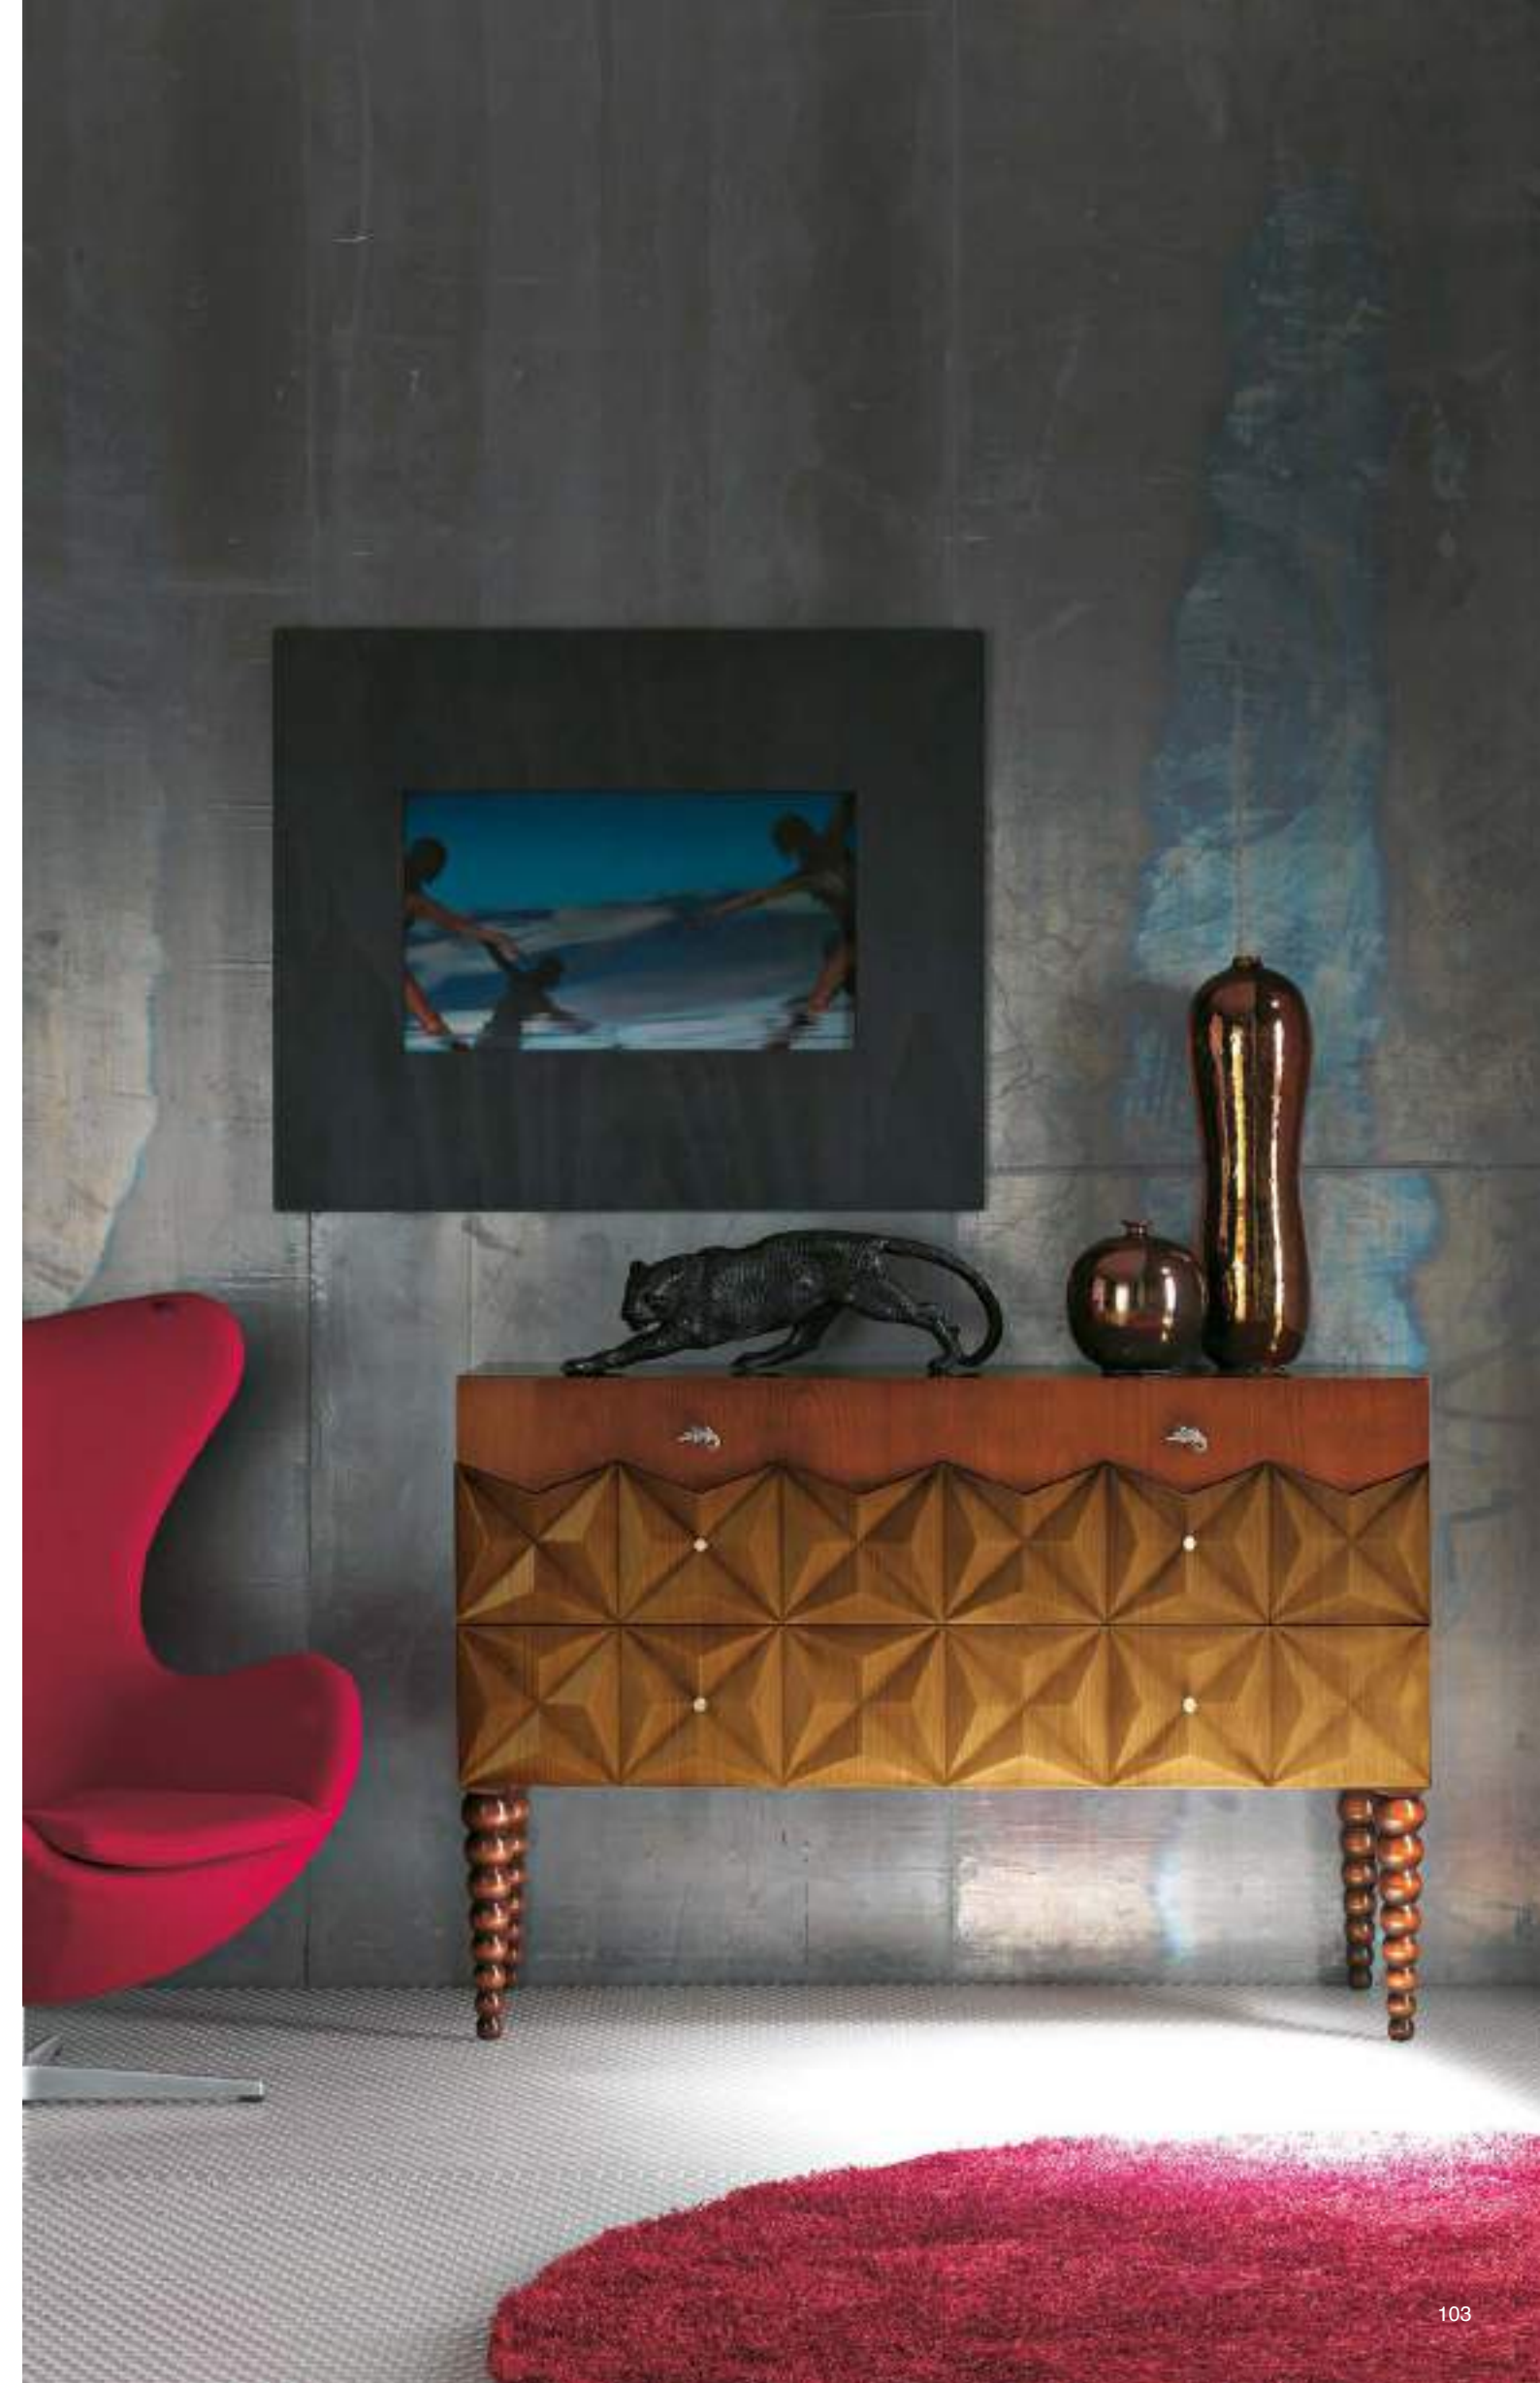

DIAMOND
Comodino ebano/Bedside table ebony
Art.387
Cm.74x49x68h
Col.AR foglia argento

DIAMOND
Comò ebano/Chest of drawers ebony
Art.384
Cm.146x49x108h
Col. AR foglia argento

Specchiera/Mirror
Art.285
Diam.Cm.114
Col.NC nero coloniale sfumato